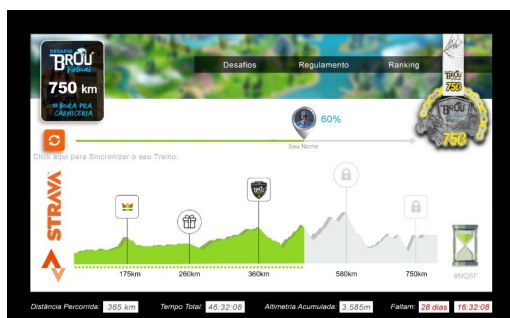

### 2- Local

Qualquer lugar do planeta terra

### 3-Validação dos resultados

A comprovação dos resultados será feita com a sincronização do Strava – conta grátis ou paga servem - com a Plataforma Brou.com.vc.

No ato da inscrição, o atleta receberá um e-mail para acessar a plataforma e entrar no Desafio Brou Virtual. Depois de entrar e sincronizar, a partir da data de início do Desafio, todas as suas pedaladas sincronizadas aparecerão em seu gráfico dentro da plataforma.

Para este desafio não exigiremos nenhuma altimetria. Apesar disto, sua altimetria constará no seu gráfico de evolução na Brou.Com.Vc.

Modelo do gráfico de evolução do Desafio Virtual dentro da Plataforma Brou.Com.Vc