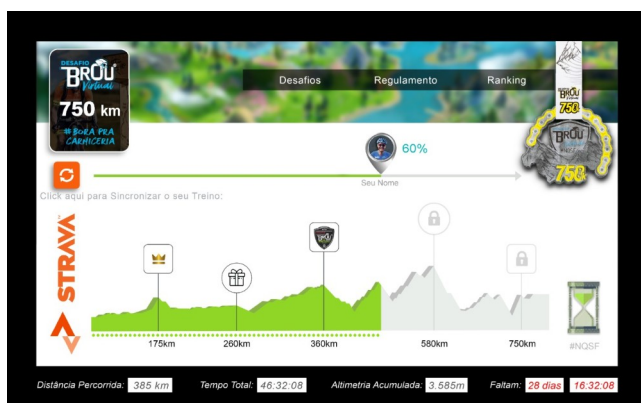

Regulamento Desafio Brou Virtual 500k

1-Data

Pedaladas entre 1º de março e 31 de março de 2022

O envio dos Kits será feito a partir de 05 de abril de 2022.

2- Local

Qualquer lugar do planeta terra

3-Validação dos resultados

A comprovação dos resultados será feita com a sincronização do Strava com a Plataforma Brou.com.vc.

No ato da inscrição, o atleta receberá um e-mail para acessar a plataforma e entrar no Desafio 500km. A partir deste momento, todas as suas pedaladas sincronizadas aparecerão em seu gráfico dentro da plataforma.

Para este desafio não exigiremos nenhuma altimetria. Apesar disto, sua altimetria constará no seu gráfico de evolução na Brou.Com.Vc.

Modelo do gráfico de evolução do Desafio Virtual dentro da Plataforma Brou.Com.Vc