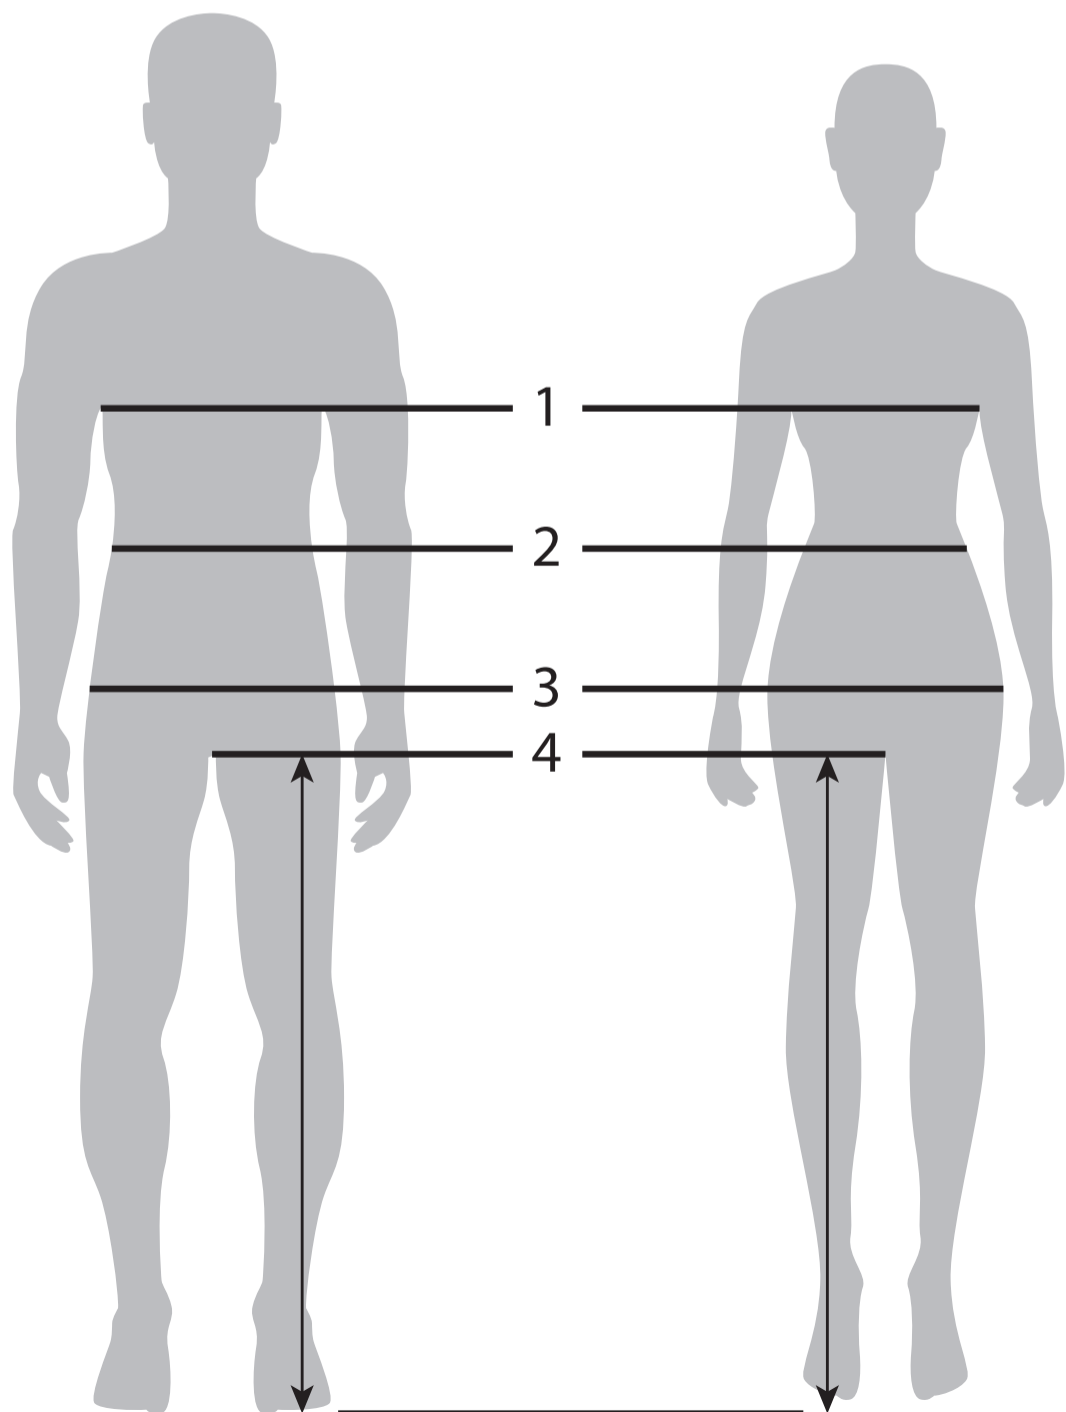

Tabela de Medidas

1:Tórax

Medir a maior parte do tórax, logo abaixo dos braços

	Tam.	PP	P	M	G	GG	3G	4G
Masc.	cm	84-88	92-96	100-104	108-112	116-120	124-128	132-136
Fem.	cm	82	86-90	94-98	102-106	110-114	118-122	126-130

2:Cintura

Medir a parte mais estreita da cintura naturalmente

	Tam.	PP	P	M	G	GG	3G	4G
Masc.	cm	66-70	74-78	82-86	90-94	98-102	106-110	114-118
Fem.	cm	60	64-68	72-76	80-84	88-92	96-100	104-108

3:Quadril

Com os pés juntos. Medir a parte mais larga do quadril naturalmente

	Tam.	PP	P	M	G	GG	3G	4G
Masc.	cm	84-86	90-92	96-100	104-108	112-116	120-124	128-132
Fem.	cm	88	92-96	100-104	108-112	116-120	124-128	132-136

4:Entrepernas

Com apenas roupa íntima e apoiado em uma parede. Medir a distância entre a virilha e o calcanhar.

Infantil

	Tam.	4	6	8	10	12
Tórax	cm	56	61	66	70	75
Cintura	cm	56	58	60	62	64
Quadril	cm	61	65	70	76	82
Entrepernas	cm	45	53	60	67	70